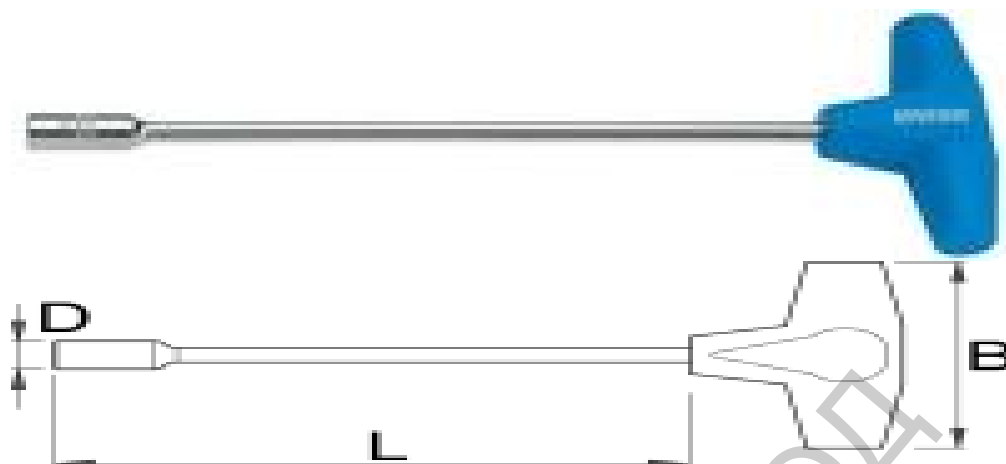

Ключ глух с Т-дръжка - 193N

материал: острие - хром-ванадий, изцяло закалено

дръжка - полипропилен

хромиран в съответствие със стандарт EN 12540

Профил: 

Технически данни

Шифър	 mm	D	L	B	ii
621649	5	8,2	230	88	89
608283	5,5	8,8	230	88	106
608284	6	9	230	88	107
608285	7	11	230	88	112
608286	8	12	230	88	135
608287	9	13	230	88	160
608288	10	14	230	88	161
608289	11	16	230	88	169
608290	12	17,5	230	88	196
608291	13	18	230	88	199
608292	14	20	230	88	208
608293	15	22	230	88	212
608294	16	22	230	88	214
608295	17	23	230	88	223